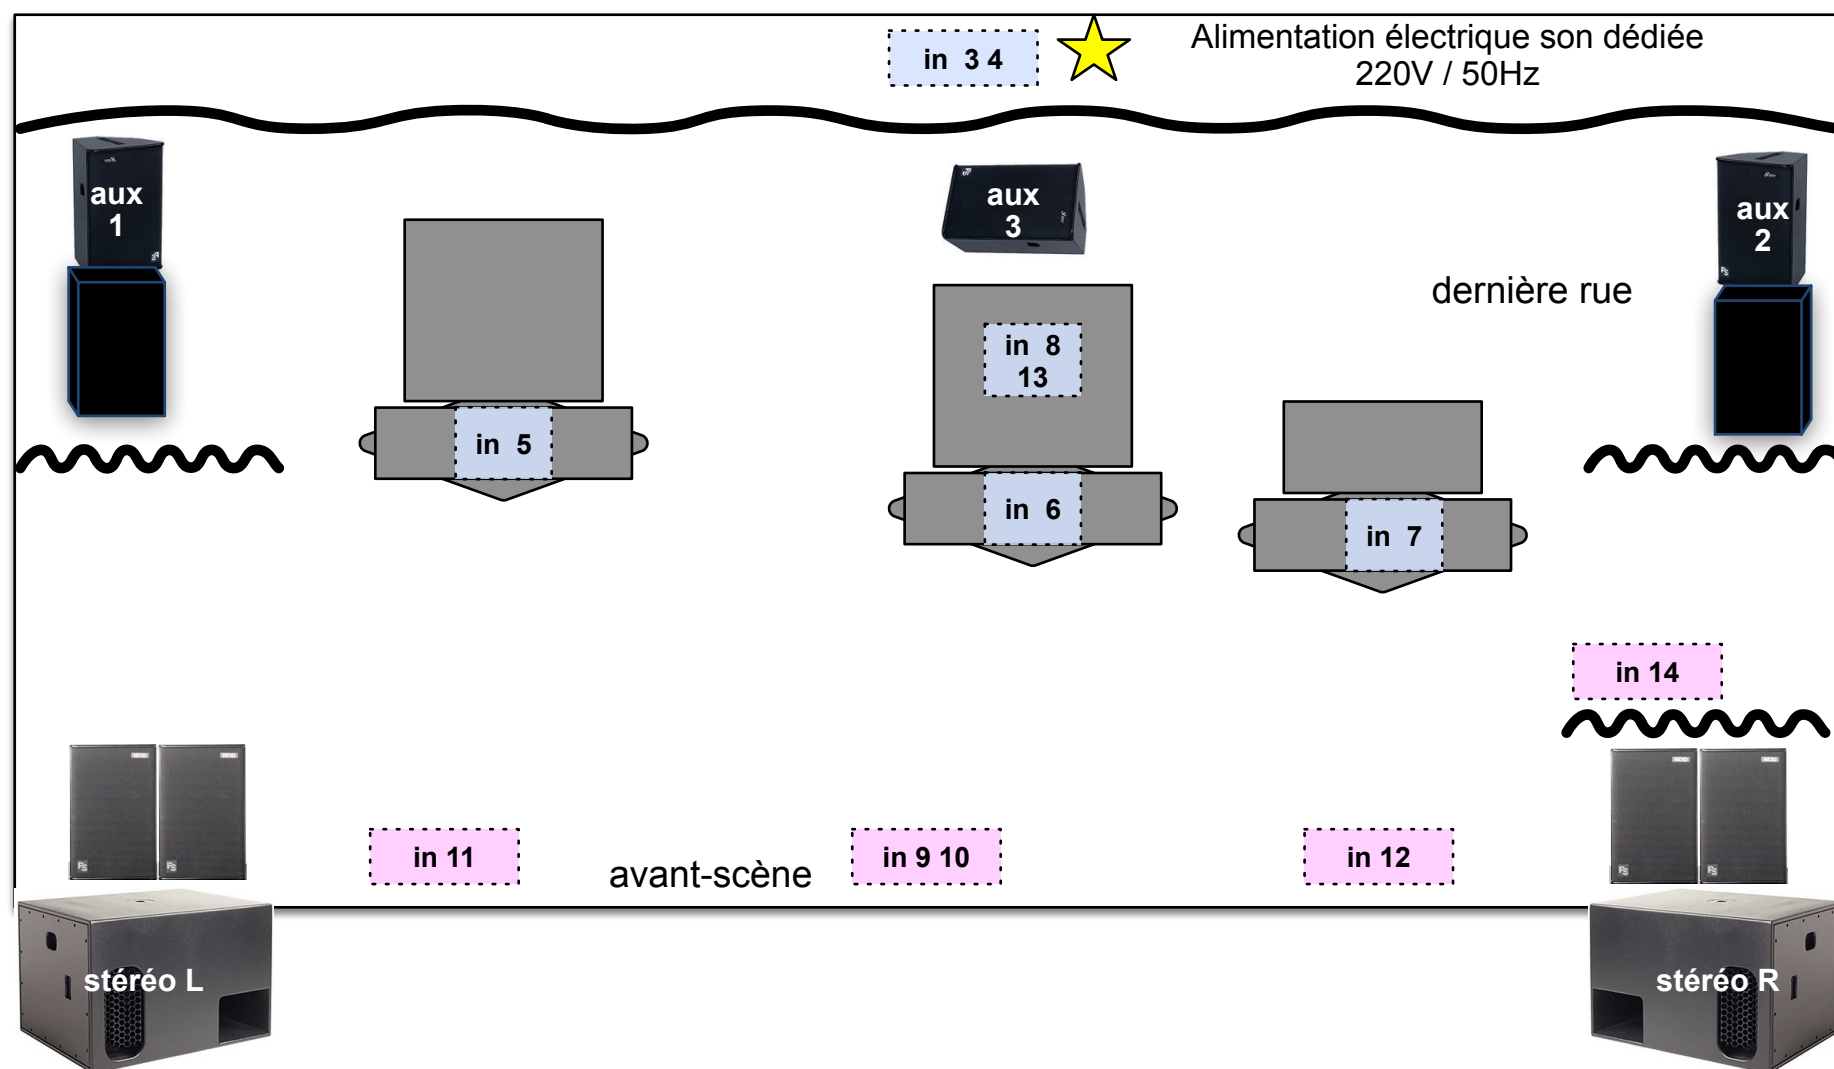

cie arcosm
SUBLIME
son

Réalisation / régie son : Olivier PFEIFFER - olivierpfeiffer@gmail.com - 0033 6 63 98 07 96
 régie son : Sophie BERGER - berger.sophie@live.fr - 0033 6 60 76 07 81

public

patch	console	nom	type	note	OUT	nom	type	EQ	note
	1	Looper L	XLR	régie	aux 1	loin J	PS15 / MTD112	EQ 31 bandes	sur cubes noirs h=1,4m (post)
	2	Looper R	XLR	régie	aux 2	loin C	PS15 / MTD112	EQ 31 bandes	sur cubes noirs h=1,4m (post)
3	3	Alto	DPA 4060	cie HF freq=864,300MHz	aux 3	loin M	PS15 / MTD112	EQ 31 bandes	au sol position wedge (post)
4	4	Cello	DPA 4099	cie HF freq=864,900MHz	aux 4	surround	4 PS 10	EQ 31 bandes	disposés autour de la dernière moitié du public (post)
5	5	sucette J	GZ 400	cie	aux 5	FX 1			
6	6	Sucette M	GZ 400	cie	aux 6	FX 2	adat ou jack 6,35mm		régie (post)
7	7	Sucette C	GZ 400	cie	aux 7	FX 3			
8	8	kick	SM 58	à fournir	aux 8	FX 4			
9	9	face MJ	KM 184	à fournir	Bus 7	Looper L	XLR		régie (2xmono)
10	10	face MC	KM 184		Bus 8	Looper R	XLR		
11	11	face J	KM 184	à fournir	Stéréo L	face J	2 PS 15 + SUB	EQ 31 bandes	adapté à la salle /couverture homogène pour atteindre 100dB sans saturation
12	12	face C	KM 184		Stéréo R	face C	2 PS 15 + SUB	EQ 31 bandes	
	13	ordre	SM 58	régie					
13		interrupteur 1	XLR	lignes analogiques impérative XLR 3 points (ne pas brancher sur la console)					
14		interrupteur 2	XLR						
	15	IpodL	mini jack 3,5mm	régie					
	16	IpodR	mini jack 3,5mm						
	17	ordi loin J							
	18	ordi loin C							
	19	ordi loin M	adat ou jack 6,35mm	régie					
	20	ordi surround							
	21	ordi face L							
	22	ordi face C							